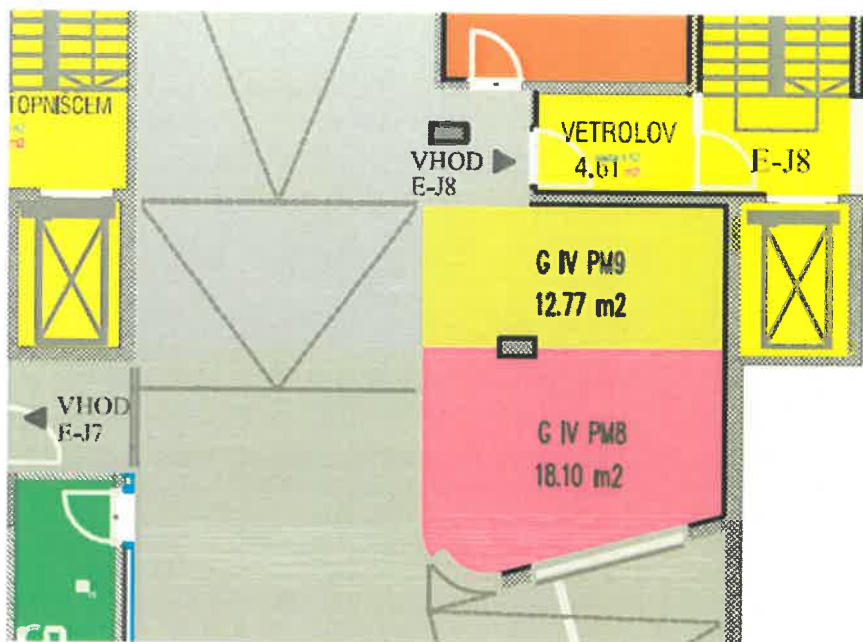

Parkirno mesto G IV PM 9, ID znak 2606-6987-257, 9. etaža objekta DE

Objekt DE, Uvozna garaža IV, 9. etaža, nivo 8